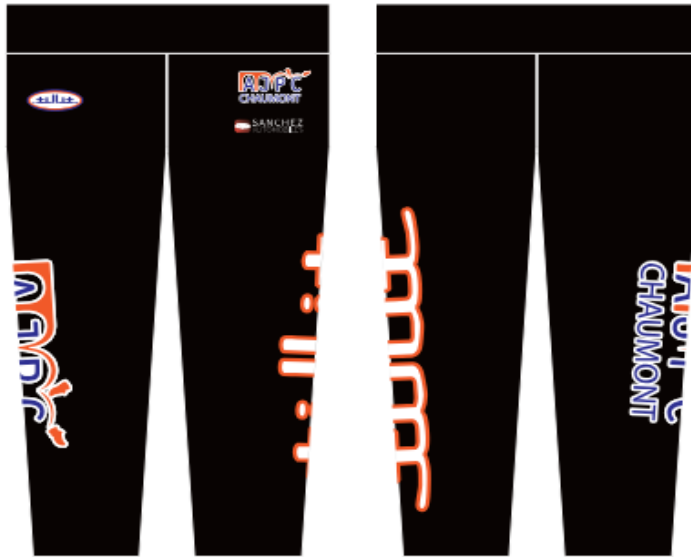

CUISSARD 3/4

Taille	XS	S	M	L	XL	XXL

Coupe Homme ou Femme

TARIF : 50,00